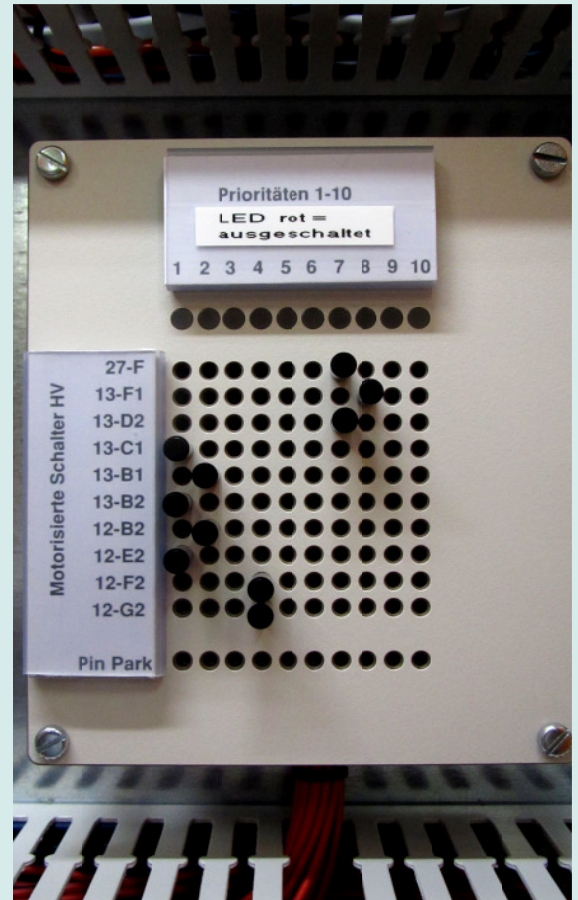

Lastabwurfsteuerung, Spital Zürich

GRABER + KOPP AG für Energiesysteme

Murgenthalstrasse 70 • 4900 Langenthal • Tel. 062 923 40 88 • Fax 062 923 40 84 • info@graber+kopp.ch • www.graber-kopp.ch